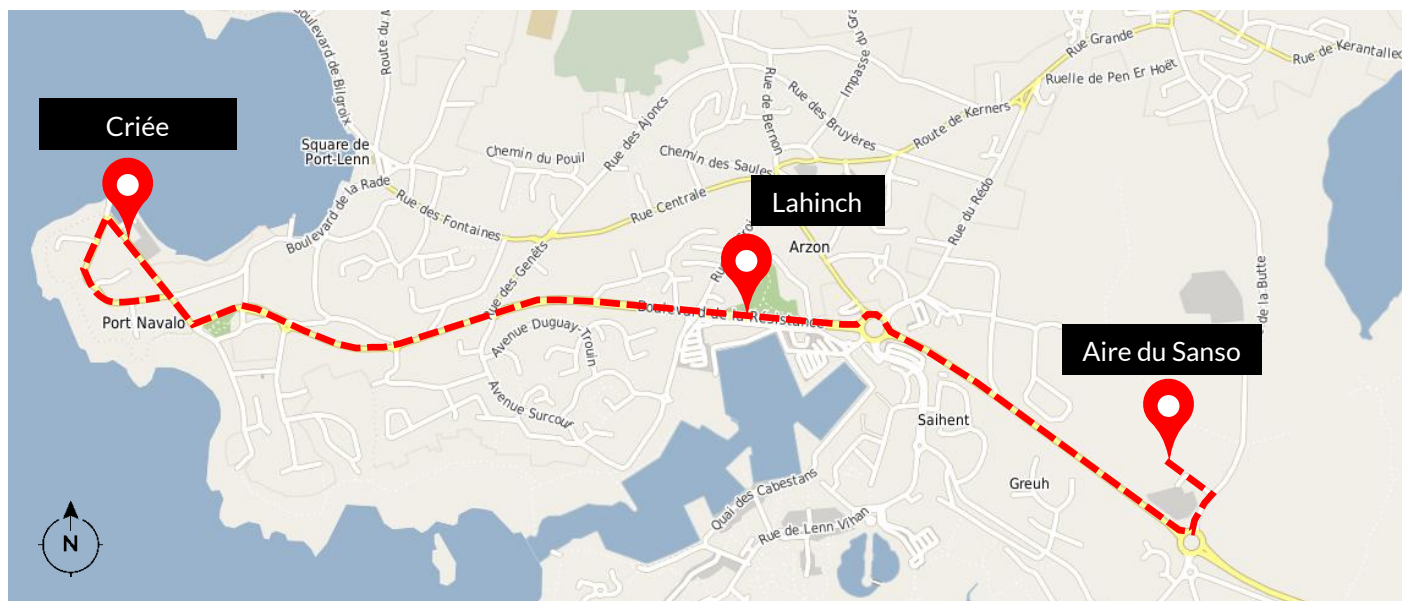

Note d'information

15 mai 2017 (modification 23.50.17)

Réf. : NOTE2017-05

ARZIBUS

SEMAINE DU GOLFE 2017

Période de service

Du mercredi 24 mai au samedi 27 mai.

Itinéraire

Départ : Aire du Sanso
 Arrivée : Criée à Port-Navalo
 Arrêts intermédiaires : Lahinch (sens aller et sens retour)

Navettes gratuites

Fréquence du service

	8h	9h	10h	11h	12h	13h	14h	15h	16h	17h	18h	19h	20h	21h	22h	23h
Mer. 24						13h										
Jeu. 25				11h												
Ven. 26				11h												
Sa. 27	8h															

} 23h30

- 1 bus toute les 15 min. environ
- 1 bus toute les 7 min. environ